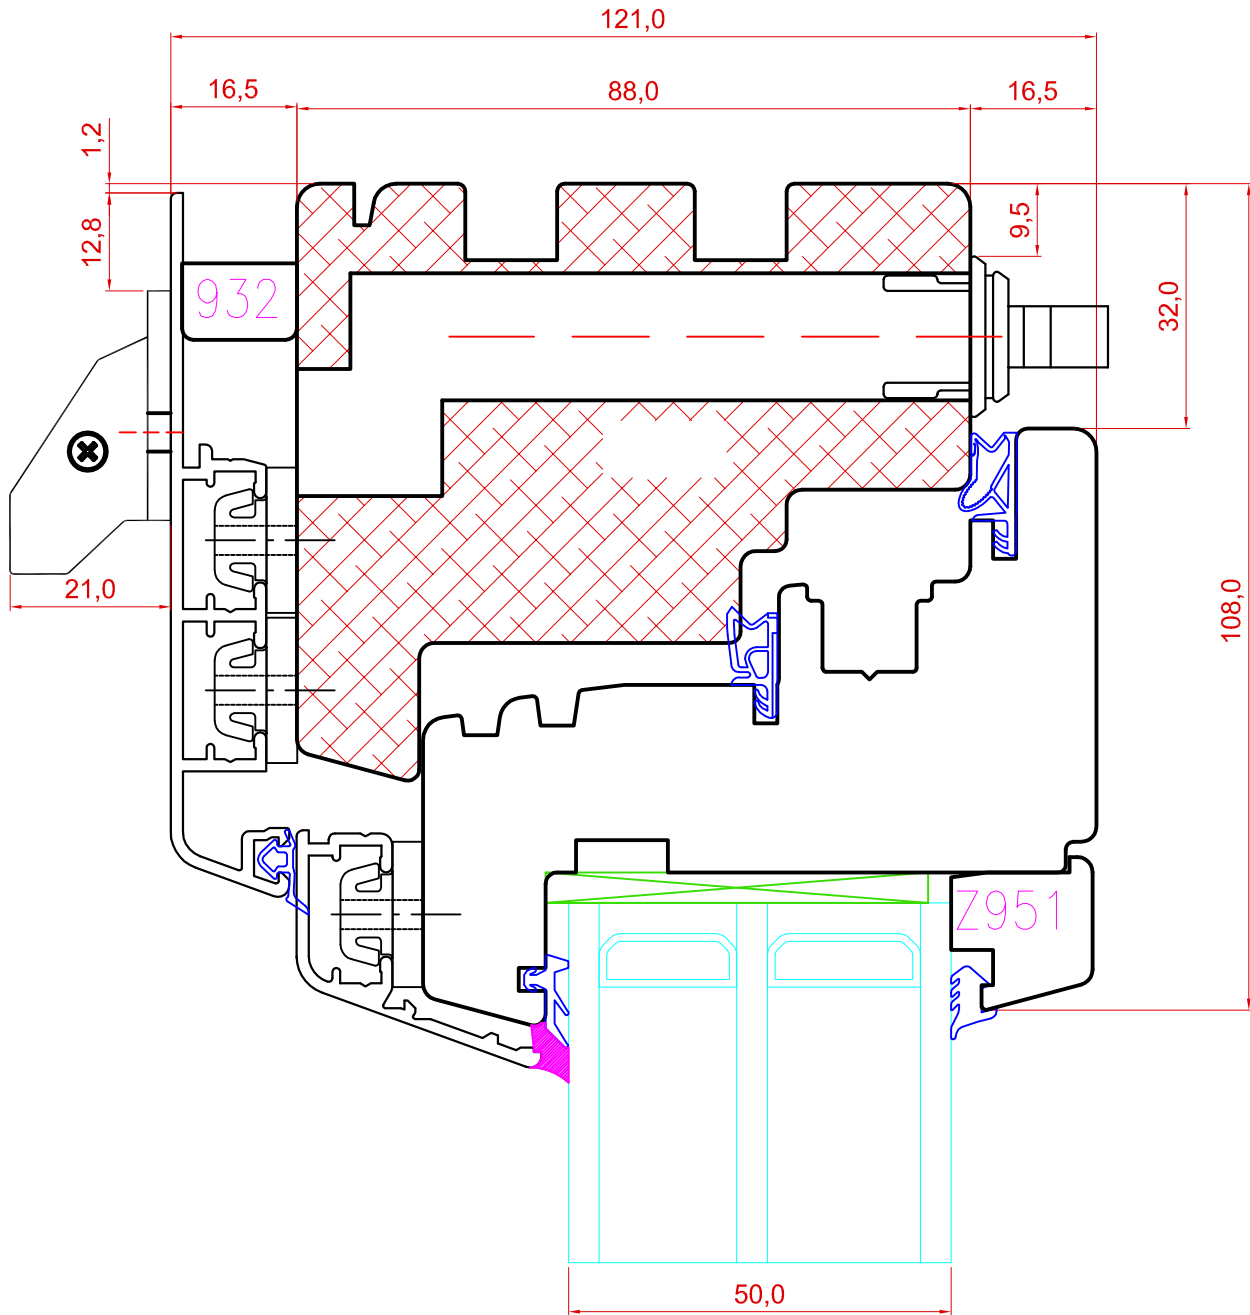

TOOTMINE.

Viking Window AS
Mäo, Järvamaa 72751 tlf.372 38 48 900

KUUPÄEV: 26.08.13 VJ.

REVISION A:

REVISION B:

REVISION C:

SAKSA TÜÜPI DK88 PUIT-ALU AKEN
VENT KLAPP ÜLALENGIS

JOONISE NR:
DKA88.2.25

MÕÖT: 1:1

KINNITATUD:

RN.

Tootja jätab endale õiguse teha muudatusi !